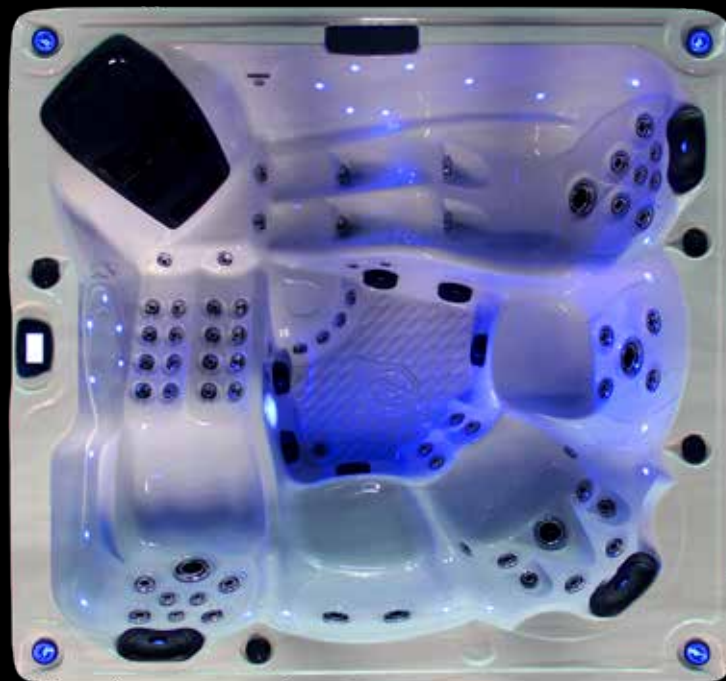

Confortablement installé, profitez du massage HYDRO RELAX dans un siège très enveloppant. Une place de choix pour une profonde relaxation des lombaires et des trapèzes. Pour le bas de votre corps le LEG AQUA PALPING vous offrira un massage intense des mollets et des cuisses avec un mouvement de bas en haut. Profitez également d'une réflexologie plantaire intense grâce aux jets AQUA REFLEX placés sous la plante de vos pieds.

Profitez du massage du dos DEEP ENERGY avec sa large buse grand débit et ses quatre buses placées de part et d'autre de votre colonne vertébrale.

Poursuivez votre parcours par l'une des places reines du spa Elixir, l'AQUA PALPING. Elle vous offre un massage intense de tout votre corps en commençant par l'agréable réflexologie plantaire AQUA REFLEX, un massage des jambes et des fessiers puis de votre dos grâce à ses 3 jets puissants exerçant un mouvement d'eau vertical provoquant une sensation d'étirement. Bénéficiez également du massage complet cou-nuque-épaules.

Retrouvez un peu de calme sur la place HYDRO SOFT et profitez d'un doux massage de vos homoplates.

Confortablement allongé, profitez du massage du dos enveloppant HYDRO RELAX et une fois encore de la réflexologie plantaire intense AQUA REFLEX. Les jambes lourdes trouveront enfin leur repos grâce au massage TONIC COCOON qui offre un parfait enveloppement des mollets détendus par une multitude de jets.

	225 x 225 x 95cm
	x 5
	1740 L
	x 3
	505 Kg
	x 2
	2245 Kg
	x 27
	x 72

ASC MAT
assistance conseil matériel

P.A. Bièvre Dauphine 309, rue Alphonse Gourju
38140 APPRIEU
Tél. : 04.76.32.34.02 - Fax : 04.76.32.34.45
Email : info@ascomat.com - www.ascomat.com